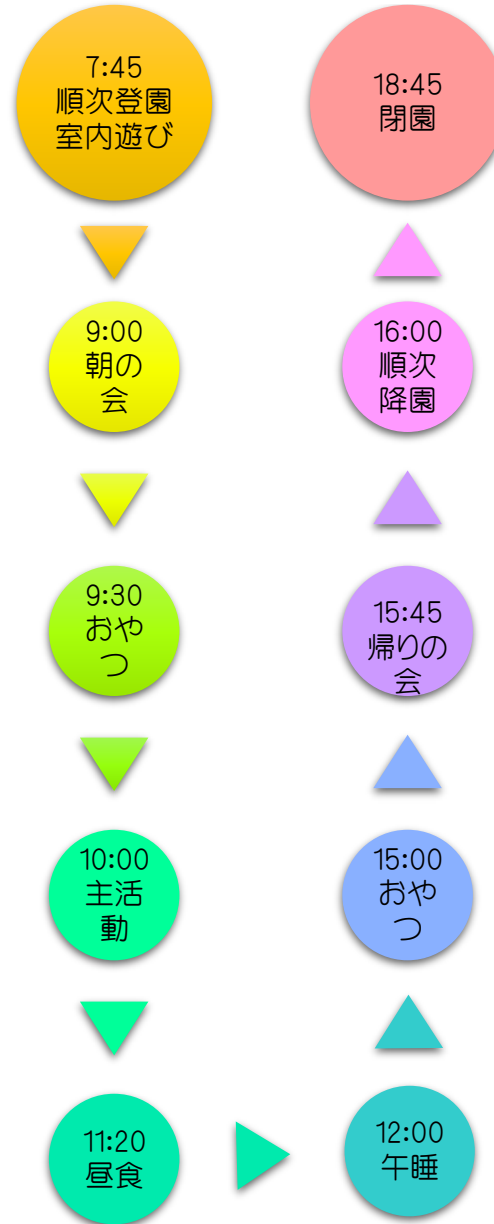

11月 作品展(宮原幼稚園内にて見学)

12月 お楽しみ会(宮原幼稚園内にて見学)

2月 節分

3月 ひな祭り

MIYAHARA Kindergarten

学校法人宮原学園事業所内保育園

Hug-Hug

宮原幼稚園 事業所内保育園 Hug-Hug

## ♡ 1日の流れ ♡

宮原幼稚園隣地に令和5年に建築しました。基準面積を大幅を超える81㎡の広い施設となっており、子ども達がのびのび過ごせるような作りとなっています。また、ウッドデッキもありますので、簡単に水遊びや砂遊びなどできるようになっています。