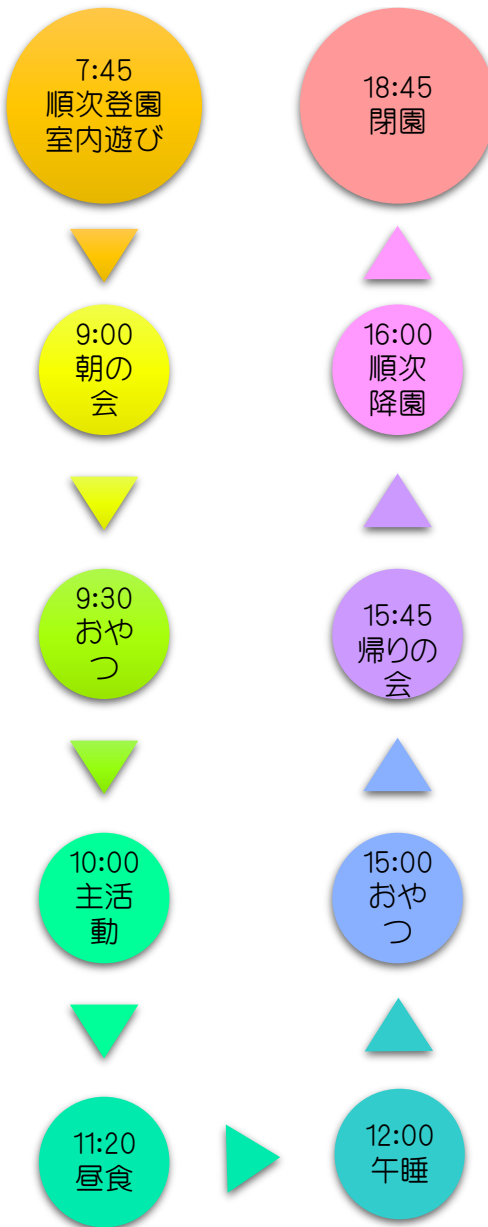

## Hug-Hug保育方針

家庭的な雰囲気の中、1人ひとりの園児の個性や発達のパースに合わせた保育を行い心身の健やかな成長を支援していきます。また、隣接された宮原幼稚園の行事や園庭で3~5歳の異年齢と関わることにより社会性や協調性を育てていきます。

## ♡ 1日の流れ ♡

宮原幼稚園隣地に令和5年に建築しました。基準面積を大幅を超える81㎡の広い施設となっており、子ども達がのびのび過ごせるような作りとなっています。また、ウッドデッキもありますので、簡単に水遊びや砂遊びなどできるようになっています。