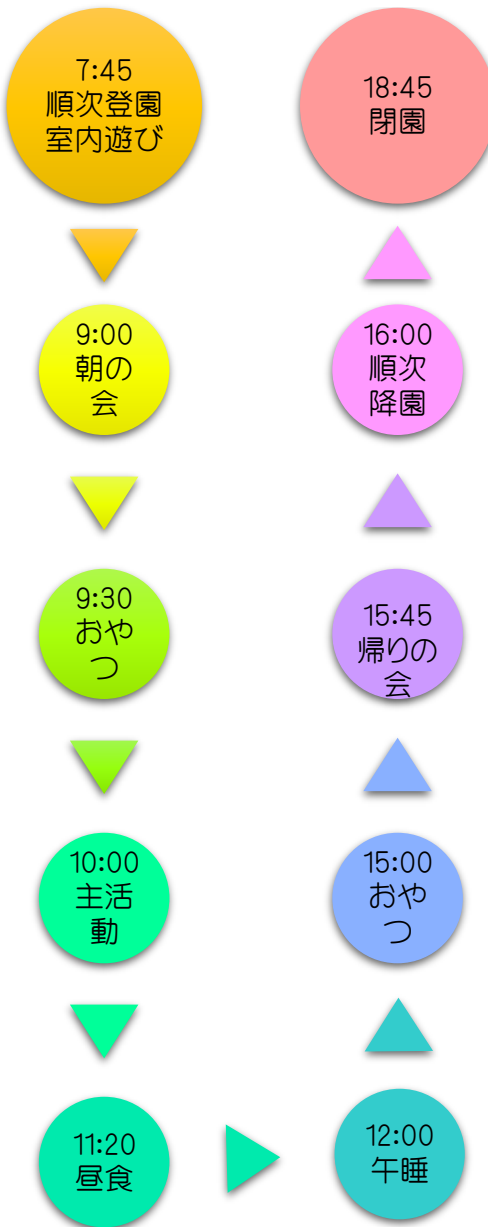

10月 運動会(自由参加)

11月 作品展(宮原幼稚園内にて見学)

12月 お楽しみ会(宮原幼稚園内にて見学)

2月 節分

3月 ひな祭り

MIYAHARA Kindergarten

Hug-Hug

宮原幼稚園 事業所内保育園 Hug-Hug

〒331-0812
埼玉県さいたま市北区宮原町101-1 1F
Tel 048-664-1923
URL <http://miyahara-y.ed.jp>
E-MAIL sakura1115@miyahara-y.ed.jp

※認可園となります。入園を希望される方はさいたま
市役所にお申し込みください。

※開園前ですので連絡先は宮原幼稚園となってい
ます。

Hug-Hug保育方針

家庭的な雰囲気の中、1人ひとりの園児の個性や発達のパースに合わせた保育を行い心身の健やかな成長を支援していきます。また、隣接された宮原幼稚園の行事や園庭で3~5歳の異年齢と関わることにより社会性や協調性を育てていきます。

♡1日の流れ♡

宮原幼稚園隣地に令和5年に建築しました。基準面積を大幅に超える81㎡の広い施設です。秋には園児が遊べるウッドデッキができあがりました。令和6年開園のため、内部の環境がまだ整っていませんが、順次ホームページに掲載する予定です。